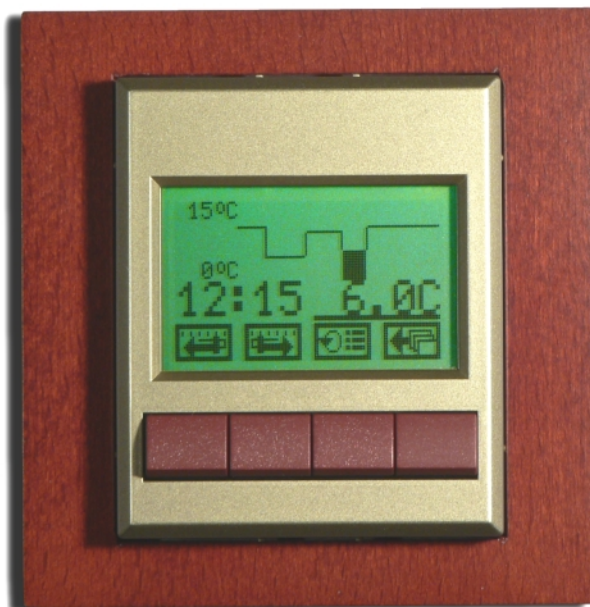

SEZNAMTE SE

Nové modifikace výrobků MICROPEL s označením EL - Elegant Line vycházejí vstříc vysokým nárokům, které jsou kladeny na estetickou úroveň moderních interiérů v soukromých i veřejných budovách. Protože instalační prvky v interiérech už dnes zdaleka nejsou jen vypínače a zásuvky, i ovládací prvky řídicí a regulační techniky by měly kromě své spolehlivé funkce mít též odpovídající estetický vzhled.

Elegant Line dává možnost na míru zvolit barevné provedení výrobků tak, aby jejich sladění s konkrétním architektonickým pojetím interiéru bylo dokonalé.

VÝROBKY

V provedení Elegant Line je možno od 1.11.2009 objednávat prostorové ovladače EX05 / EX05H a miniaturní programovatelné terminály MT201 / MT201H. Jejich mechanické provedení umožňuje zástavbu do instalačních rámečků ABB řady Time® nebo Element®. Tomu odpovídají i možnosti volby barev krytu terminálů, které jsou barevně sladěny s rámečky řady Time. Aby celkový estetický dojem mohl být dotažen k dokonalosti, je možné zvláště zvolit i barvu tlačítek z mnoha nabízených možností.

Poznámka: standardní provedení přístrojů EX05 a MT201 má v levé horní části umístěno logo MICROPEL. Provedení Elegant Line je bez loga.

JAK OBJEDNÁVAT

Standardní provedení výrobku má označení např.: MT201H

Výrobek v provedení EL má označení: **MT201H-EL-Rxx-Kxx-Txx**

kde xx je dvouciferný kód barvy/materiálu a označení R=rámeček, K=kryt, T=tlačítka

Má-li být odlišná barva i u jednotlivých tlačítek, pak musí být zápis uveden v tomto tvaru: